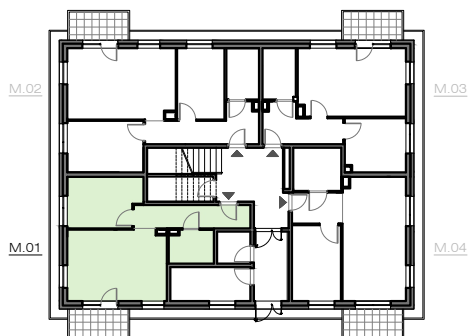

adres	MIŁOCIN, GMINA CEDRY WIELKIE			
budynek nr	1	PARTER	nr lokalu	M01

powierzchnia użytkowa	40,84 m²
------------------------------	----------------------------

salon z aneksem kuch.	19,50 m ²
hol	7,33 m ²
pokój	9,96 m ²
łazienka	4,05 m ²

taras	4,67 m ²
-------	---------------------

- WYLICZONA POWIERZCHNIA UŻYTKOWA LOKALU PODLEGA KOREKCIE WG. RZECZYWISTEGO POMIARU ZGODNIE Z POLSKĄ NORMĄ PN-ISC 9836
- NUMERACJA MIESZKAŃ JEST NUMERACJĄ KATALOGOWĄ
- UMIESZCZONE NA KARCIE USYTUOWANIE PRZYBORÓW, URZĄDZEŃ I INNEGO WYPOSAŻENIA JEST TYLKO PROPOZYCJĄ KATALOGOWĄ
- STANDARD I WYPOSAŻENIE MIESZKANIA OKREŚLONE SĄ W ODPOWIEDNIM ZAŁĄCZNIKU DO UMOWY
- WYSOKOŚĆ POMIESZCZEŃ H=2,65 m