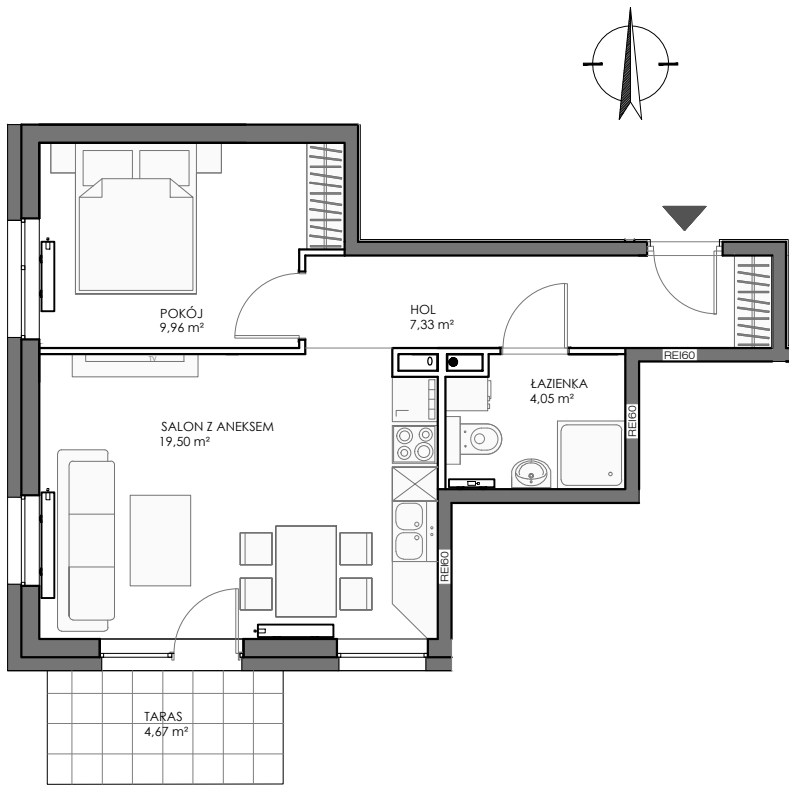

adres	MIŁOCIN, GMINA CEDRY WIELKIE			
budynek nr	1	PARTER	nr lokalu	M01

powierzchnia użytkowa	40,84 m²
------------------------------	----------------------------

salon z aneksem kuch.	19,50 m ²
hol	7,33 m ²
pokój	9,96 m ²
łazienka	4,05 m ²

taras	4,67 m ²
-------	---------------------

- WYLICZONA POWIERZCHNIA UŻYTKOWA LOKALU PODLEGA KOREKCIE WG. RZECZYWISTEGO POMIARU ZGODNIE Z POLSKĄ NORMĄ PN-ISC 9836
- NUMERACJA MIESZKAŃ JEST NUMERACJĄ KATALOGOWĄ
- UMIESZCZONE NA KARCIE USYTUOWANIE PRZYBORÓW, URZĄDZEŃ I INNEGO WYPOSAŻENIA JEST TYLKO PROPOZYCJĄ KATALOGOWĄ
- STANDARD I WYPOSAŻENIE MIESZKANIA OKREŚLONE SĄ W ODPOWIEDNIM ZAŁĄCZNIKU DO UMOWY
- WYSOKOŚĆ POMIESZCZEŃ H=2,65 m

BUDYNEK NR 1