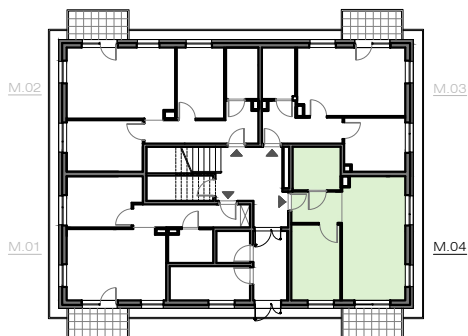

adres	MIŁOCIN, GMINA CEDRY WIELKIE			
budynek nr	1	PARTER	nr lokalu	M04

powierzchnia użytkowa	41,74 m²
------------------------------	----------------------------

salon z aneksem kuch.	21,45 m ²
hol	4,29 m ²
pokój	10,18 m ²
łazienka	5,82 m ²

taras	4,67 m ²
-------	---------------------

- WYLICZONA POWIERZCHNIA UŻYTKOWA LOKALU PODLEGA KOREKCIE WG. RZECZYWISTEGO POMIARU ZGODNIE Z POLSKĄ NORMĄ PN-ISC 9836
- NUMERACJA MIESZKAŃ JEST NUMERACJĄ KATALOGOWĄ
- UMIESZCZONE NA KARCIE USYTUOWANIE PRZYBORÓW, URZĄDZEŃ I INNEGO WYPOSAŻENIA JEST TYLKO PROPOZYCJĄ KATALOGOWĄ
- STANDARD I WYPOSAŻENIE MIESZKANIA OKREŚLONE SĄ W ODPOWIEDNIM ZAŁĄCZNIKU DO UMOWY
- WYSOKOŚĆ POMIESZCZEŃ H=2,65 m