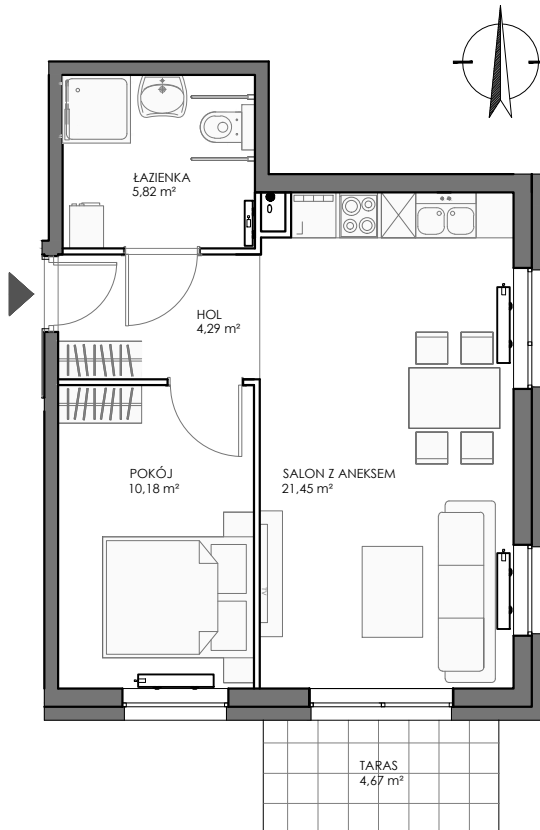

adres	MIŁOCIN, GMINA CEDRY WIELKIE			
budynek nr	1	PARTER	nr lokalu	M04

powierzchnia użytkowa	41,74 m²
------------------------------	----------------------------

salon z aneksem kuch.	21,45 m ²
hol	4,29 m ²
pokój	10,18 m ²
łazienka	5,82 m ²

taras	4,67 m ²
-------	---------------------

- WYLICZONA POWIERZCHNIA UŻYTKOWA LOKALU PODLEGA KOREKCIE WG. RZECZYWISTEGO POMIARU ZGODNIE Z POLSKĄ NORMĄ PN-ISC 9836
- NUMERACJA MIESZKAŃ JEST NUMERACJĄ KATALOGOWĄ
- UMIESZCZONE NA KARCIE USYTUOWANIE PRZYBORÓW, URZĄDZEŃ I INNEGO WYPOSAŻENIA JEST TYLKO PROPOZYCJĄ KATALOGOWĄ
- STANDARD I WYPOSAŻENIE MIESZKANIA OKREŚLONE SĄ W ODPOWIEDNIM ZAŁĄCZNIKU DO UMOWY
- WYSOKOŚĆ POMIESZCZEŃ H=2,65 m