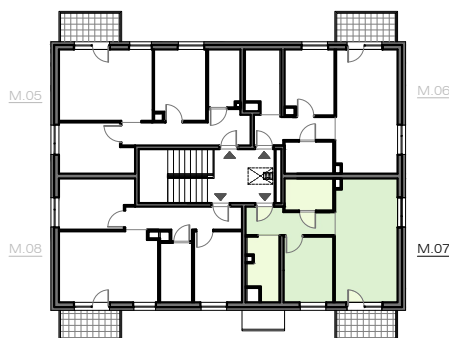

adres	MIŁOCIN, GMINA CEDRY WIELKIE			
budynek nr	1	PIĘTRO	nr lokalu	M07

powierzchnia użytkowa	43,01 m²
------------------------------	----------------------------

salon z aneksem kuch.	21,21 m ²
hol	6,18 m ²
pokój	8,94 m ²
schowek	2,33 m ²
łazienka	4,35 m ²

balkon	4,67 m ²
--------	---------------------

- WYLICZONA POWIERZCHNIA UŻYTKOWA LOKALU PODLEGA KOREKCIE WG. RZECZYWISTEGO POMIARU ZGODNIE Z POLSKĄ NORMĄ PN-ISC 9836
- NUMERACJA MIESZKAŃ JEST NUMERACJĄ KATALOGOWĄ
- UMIESZCZONE NA KARCIE USYTUOWANIE PRZYBORÓW, URZĄDZEŃ I INNEGO WYPOSAŻENIA JEST TYLKO PROPOZYCJĄ KATALOGOWĄ
- STANDARD I WYPOSAŻENIE MIESZKANIA OKREŚLONE SĄ W ODPOWIEDNIM ZAŁĄCZNIKU DO UMOWY
- WYSOKOŚĆ POMIESZCZEŃ H=2,65 m