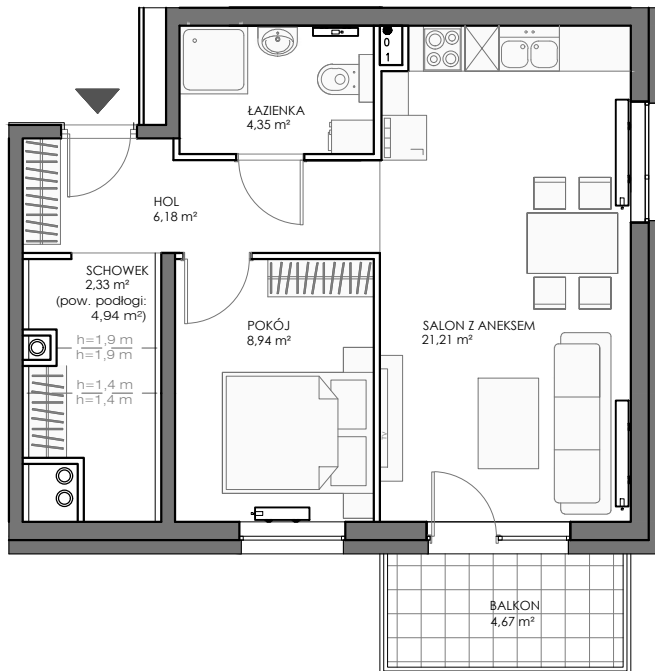

adres	MIŁOCIN, GMINA CEDRY WIELKIE			
budynek nr	1	PIĘTRO	nr lokalu	M07

powierzchnia użytkowa	43,01 m²
------------------------------	----------------------------

salon z aneksem kuch.	21,21 m ²
hol	6,18 m ²
pokój	8,94 m ²
schowek	2,33 m ²
łazienka	4,35 m ²

balkon	4,67 m ²
--------	---------------------

- WYLICZONA POWIERZCHNIA UŻYTKOWA LOKALU PODLEGA KOREKCIE WG. RZECZYWISTEGO POMIARU ZGODNIE Z POLSKĄ NORMĄ PN-ISC 9836
- NUMERACJA MIESZKAŃ JEST NUMERACJĄ KATALOGOWĄ
- UMIESZCZONE NA KARCIE USYTUOWANIE PRZYBORÓW, URZĄDZEŃ I INNEGO WYPOSAŻENIA JEST TYLKO PROPOZYCJĄ KATALOGOWĄ
- STANDARD I WYPOSAŻENIE MIESZKANIA OKREŚLONE SĄ W ODPOWIEDNIM ZAŁĄCZNIKU DO UMOWY
- WYSOKOŚĆ POMIESZCZEŃ H=2,65 m

BUDYNEK NR 1