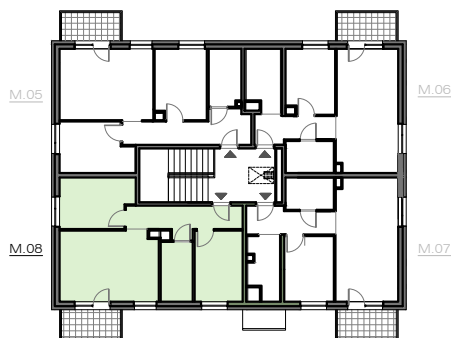

adres	MIŁOCIN, GMINA CEDRY WIELKIE			
budynek nr	1	PIĘTRO	nr lokalu	M08

powierzchnia użytkowa 52,10 m²

salon z aneksem kuch.	19,31 m ²
hol	8,08 m ²
pokój 1	9,98 m ²
pokój 2	9,36 m ²
łazienka	5,37 m ²

balkon	4,67 m ²
--------	---------------------

- WYLICZONA POWIERZCHNIA UŻYTKOWA LOKALU PODLEGA KOREKCIE WG. RZECZYWISTEGO POMIARU ZGODNIE Z POLSKĄ NORMĄ PN-ISC 9836
- NUMERACJA MIESZKAŃ JEST NUMERACJĄ KATALOGOWĄ
- UMIESZCZONE NA KARCIE USYTUOWANIE PRZYBORÓW, URZĄDZEŃ I INNEGO WYPOSAŻENIA JEST TYLKO PROPOZYCJĄ KATALOGOWĄ
- STANDARD I WYPOSAŻENIE MIESZKANIA OKREŚLONE SĄ W ODPOWIEDNIM ZAŁĄCZNIKU DO UMOWY
- WYSOKOŚĆ POMIESZCZEŃ H=2,65 m