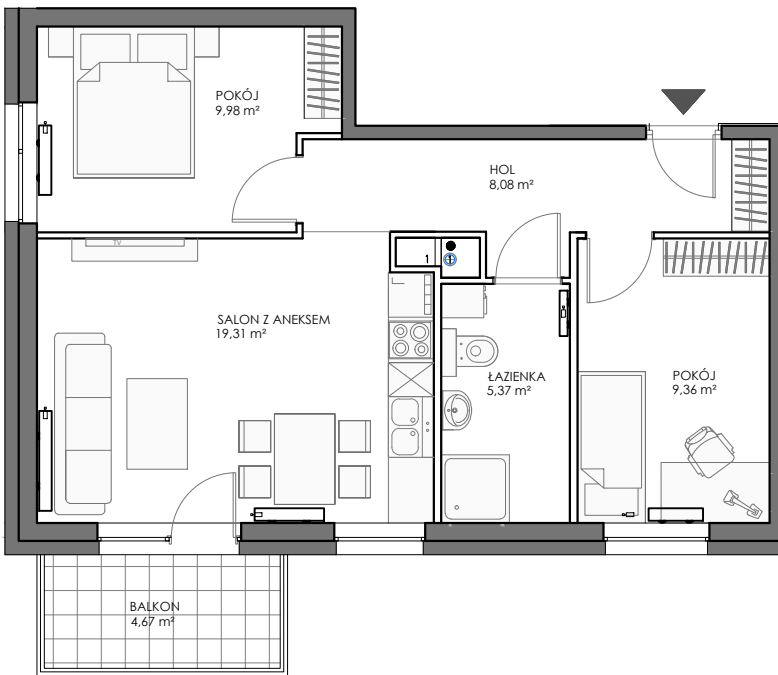

adres	MIŁOCIN, GMINA CEDRY WIELKIE			
budynek nr	1	PIĘTRO	nr lokalu	M08

powierzchnia użytkowa 52,10 m²

salon z aneksem kuch.	19,31 m ²
hol	8,08 m ²
pokój 1	9,98 m ²
pokój 2	9,36 m ²
łazienka	5,37 m ²

balkon	4,67 m ²
--------	---------------------

- WYLICZONA POWIERZCHNIA UŻYTKOWA LOKALU PODLEGA KOREKCIE WG. RZECZYWISTEGO POMIARU ZGODNIE Z POLSKĄ NORMĄ PN-ISC 9836
- NUMERACJA MIESZKAŃ JEST NUMERACJĄ KATALOGOWĄ
- UMIESZCZONE NA KARCIE USYTUOWANIE PRZYBORÓW, URZĄDZEŃ I INNEGO WYPOSAŻENIA JEST TYLKO PROPOZYCJĄ KATALOGOWĄ
- STANDARD I WYPOSAŻENIE MIESZKANIA OKREŚLONE SĄ W ODPOWIEDNIM ZAŁĄCZNIKU DO UMOWY
- WYSOKOŚĆ POMIESZCZEŃ H=2,65 m

BUDYNEK NR 1